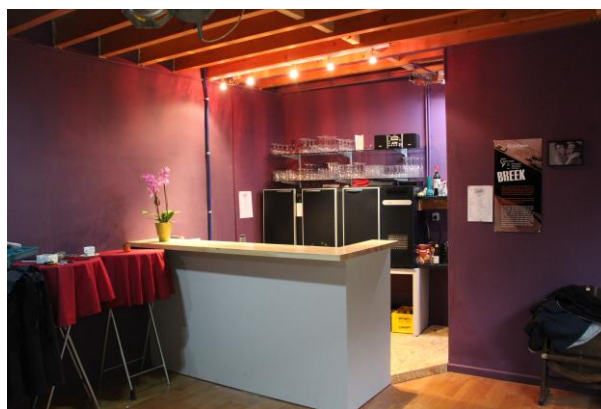

1x Handheld draadloze micro

6x extra 500W PC theaterspot

10x Par 64 spot

6x PC Harmony/ADB PC spot 1000w

4x Fresnel 1000W spot

Theater Box vzw, Pijndersstraat 16, 9000 Gent

Foyer/repetitie ruimte

Oppervlakte: 7,80m x 5,40m
Hoogte : 2,75m
Licht: 4 x spaarlamp werklicht
Zwartfluwelen fondgordijn
Toog met frigo's