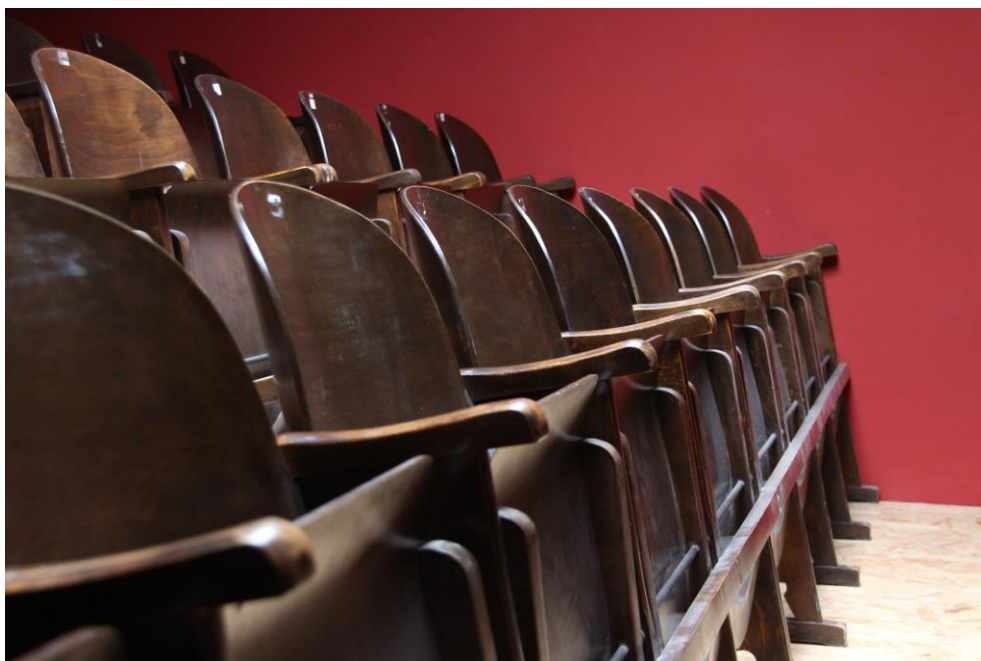

Theater Box vzw, Pijndersstraat 16, 9000 Gent

TECHNISCHE FICHE THEATER BOX

Theater Box
Pijndersstraat 16
9000 Gent

Tel: 0486 651900 of 0478 593258

www.theaterbox.be

info@theaterbox.be

Contact

Katrijn Govaert
Paul Ooghe

0486/651900
0478/593258

katrijn.govaert@gmail.com
paul.ooghe@scarlet.be