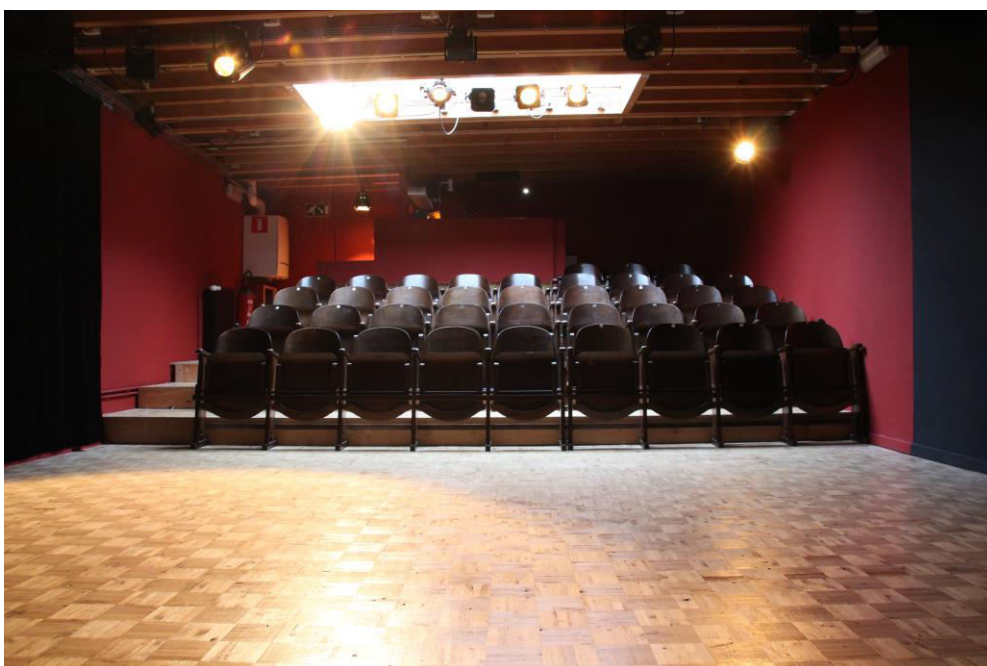

Theater Box vzw, Pijndersstraat 16, 9000 Gent

Laden en lossen

Via ingang: Pijnderstraat 16, 9000 Gent
Deuropening H x B: 3 x 1,86 m.
Niveaueverschil straat – scène: 2,85 m

Theaterzaal

Aantal zitplaatsen : 47 klapstoelen op tribune (enkele losse stoelen kunnen bijgezet worden)

Er is een regiecabine voor licht en geluid (centraal achter op de tribune)
(plaats voor 2 technici)

De zaal bevindt zich op de 1ste verdieping en is enkel bereikbaar via een trap

Verwarming met centrale verwarming (radiatoren)

Airconditioning installatie is aanwezig